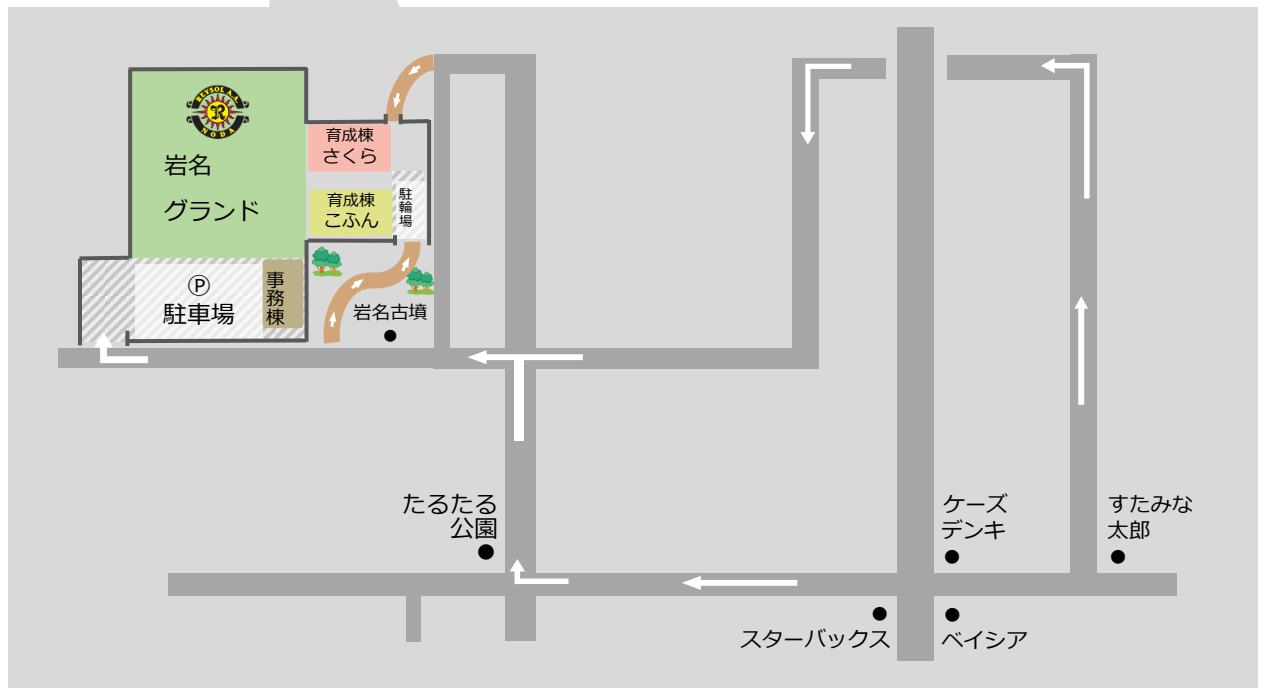

# ACCESS MAP

## クラブ案内図

#### お車でお越しの方

- ・ グランド近隣は住宅街です。徐行で通行して下さい。
- ・ 近隣の道路での路上駐車ならびに住宅街通り抜けは御遠慮ください。
- ・ 駐車場内は、右回り一方通行です。駐車場内は最徐行で通行してください。