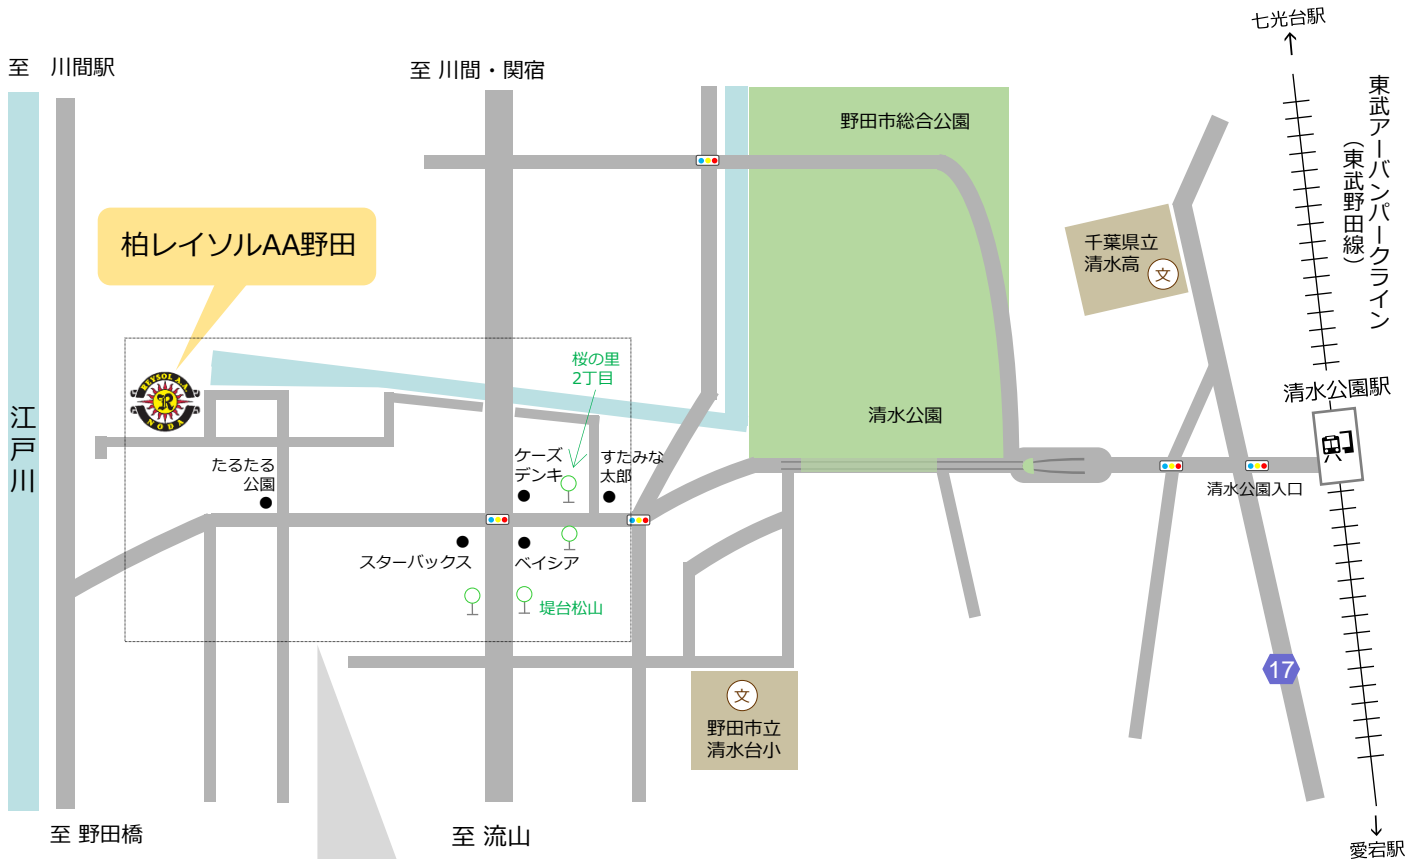

# ACCESS MAP

### 広域地図

### 詳細地図

#### お車でお越しの方

- ・ グランド近隣は住宅街です。徐行で通行して下さい。
- ・ 近隣の道路での路上駐車ならびに住宅街通り抜けは御遠慮ください。
- ・ 駐車場内は、右回り一方通行です。駐車場内は最徐行で通行してください。