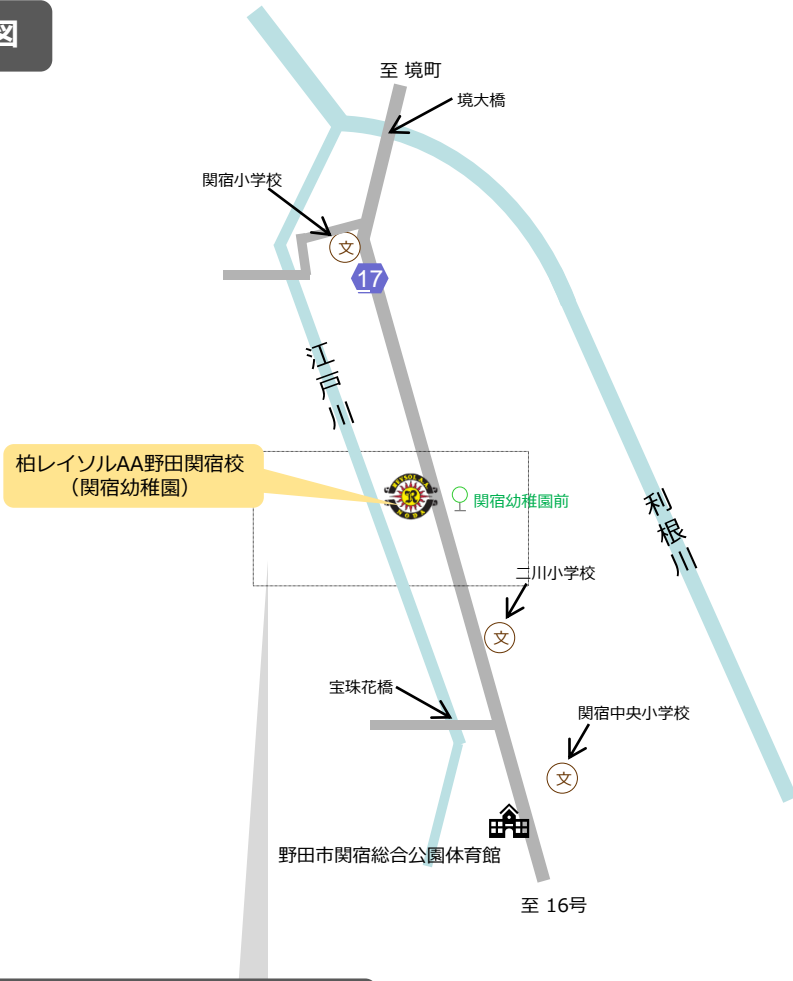

ACCESS MAP

関宿校 案内図

広域地図

詳細・駐車場・駐輪場地図

お車でお越しの方

- ・ 近隣の道路での路上駐車は御遠慮ください。
- ・ 駐車場内は最徐行で通行してください。
- ・ 幼稚園裏門より徒歩でお越し下さい。

徒歩または自転車でお越しの方

- ・ 自転車は 駐車場・駐輪場へ駐輪して下さい。
- ・ 幼稚園裏門より徒歩でお越し下さい。